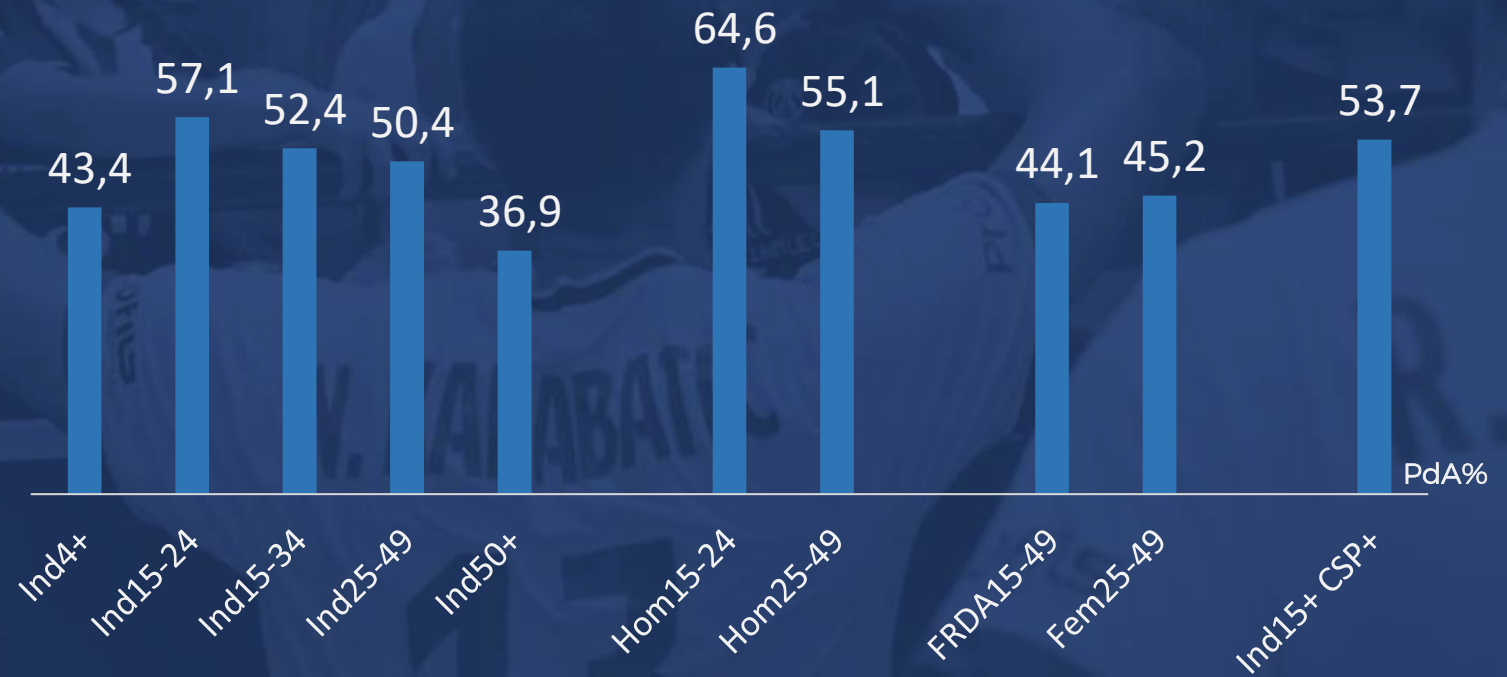

# Les Bleus FÉDÉRATEURS

Les Bleus en finale\* sur

8,9m

de téléspectateurs 4+  
en moyenne

Les Bleus en demi-finale\*\* sur

3,5m

de téléspectateurs 4+  
en moyenne

Les finales\* sur **TF1** rassemblent tous les publics